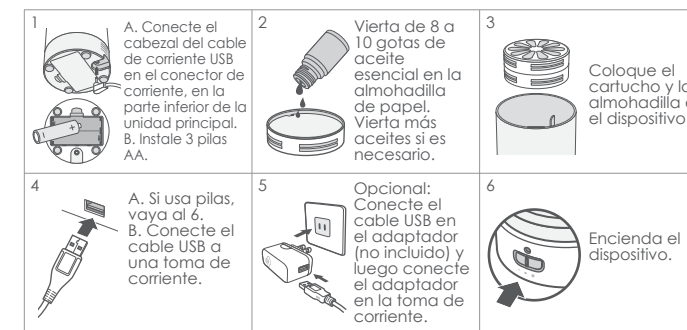

Instrucciones de uso

- Retire todo el empaque antes de usarlo.

Limpeza y mantenimiento

- Siempre desconecte el aparato de la toma de corriente antes de limpiarlo y darle mantenimiento.
- Nunca moje ni lave este producto directamente ya que puede causar peligros y desperfectos mecánicos.
- Nunca use detergentes ácidos ya que pueden causar desperfectos en el producto.
- Limpie el dispositivo y la superficie interna del recipiente con un hisopo de algodón.
- Tenga cuidado de no permitir que entre agua en la ventila o en la interfaz eléctrica.
- Si accidentalmente entrara agua por la entrada de ventilación, en la ventila o en los botones de control, deje que el mecanismo interno se seque por completo antes de volver a usarlo. De otro modo, el dispositivo podría descomponerse.
- Lleve a cabo la limpieza y el mantenimiento por lo menos una vez a la semana. No hacerlo podría hacer que el producto no funcionara. Dele mantenimiento de forma regular.

SERENE HOUSE®

Diffuseur par ventilation

Mode d'emploi

Avertissement

Consignes importantes de sécurité

- Lire attentivement les consignes avant d'utiliser l'appareil et les conserver.
- Garder l'appareil hors de portée des enfants et des animaux. Cet appareil n'est pas un jouet.
- Ne pas faire fonctionner ce diffuseur par ventilation s'il est endommagé, cassé ou si des pièces manquent.
- Ne l'utiliser qu'avec une cartouche et les tampons SERENE HOUSE®.
- Éteindre et débrancher l'appareil quand il n'est pas utilisé.
- Une surveillance s'impose quand des enfants ou des animaux se trouvent près de l'appareil.
- Ne pas utiliser ce diffuseur à un endroit où il pourrait être heurté ou renversé.
- Ne pas tenter de réparer ce diffuseur quand il est cassé.
- Pour éviter les risques de choc électrique, ne pas placer le cordon, la fiche ou le diffuseur dans ou près de l'eau ou d'autres liquides.
- Ne pas brancher l'appareil avec les mains mouillées.
- Utiliser ce diffuseur uniquement pour l'usage auquel il est destiné.
- Ne pas mettre la main dans l'appareil quand il est en marche.
- Ne pas modifier la fiche de quelque façon que ce soit.
- Ne pas utiliser ou placer l'appareil dans, sur ou près d'un four.
- Ne jamais tirer sur le cordon quand il est branché. Le tirer doucement pour le débrancher de la prise.
- Ne pas utiliser de rallonges avec cet appareil.
- CONSERVER CES INSTRUCTIONS.

Avertissement concernant la cartouche et les tampons

- Garder l'appareil hors de portée des enfants et des animaux.
- Ne pas utiliser avec de l'eau.

Precaución

Instrucciones importantes de seguridad