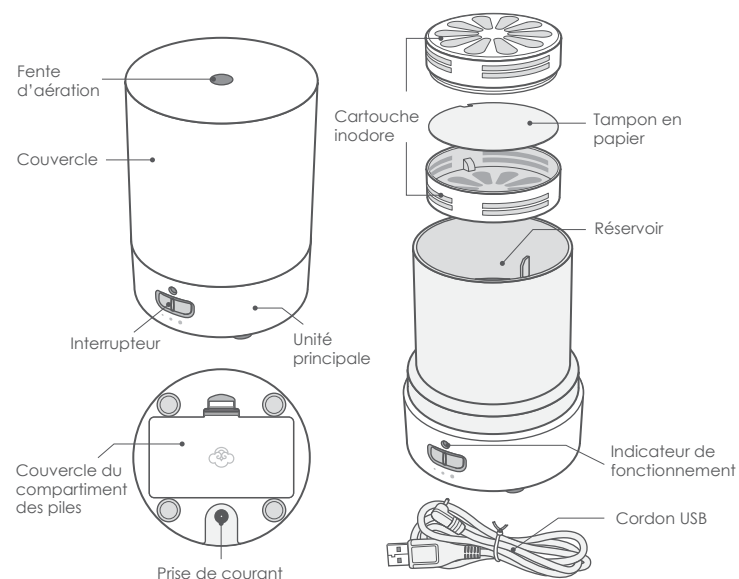

Appareil et accessoires

(L'image est pour référence uniquement. Le produit peut être différent.)