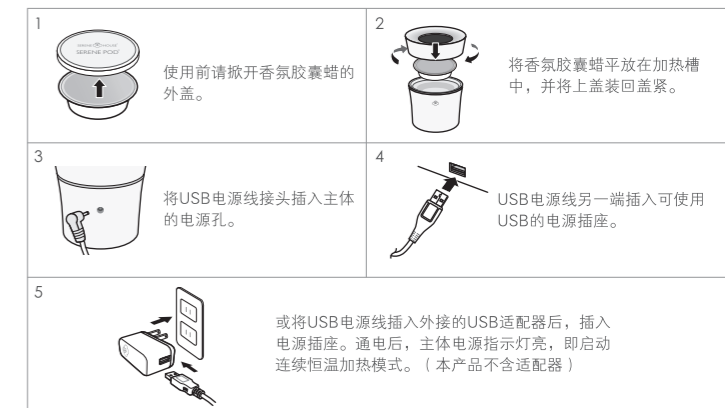

SERENE HOUSE®

**SERENE POD®
香氛膠囊機**

操作使用說明書

墨竹

重要警惕措施

⚠ 注意！

当使用此电器产品时，必须按照下列排序的警告事项执行：

- 使用此产品前请详阅使用说明书。
- 请勿在本产品运作时将手、手指或其他异物放置于本产品之内。
- 为 避免危险，幼童须在成年人监督下使用产品，预防意外发生。
- 错误使用本产品，将可能导致火灾的意外，请依指示使用本产品，若使用其他介质将可能引发中毒或火灾的危险；请勿将本产品浸入水中，本产品仅供空间香氛使用，亦可随行携带至各处扩香。
- 本产品以内附的USB电源线接电使用。
- 使用USB电源线时建议将其放置明显的地方，避免拉扯与意外发生。
- 本产品可接拖线板使用，使用时请注意使用的相关电器规定。
- 若USB电源线损坏时，请勿继续使用本产品，并请由当地服务处或具有相关资格的人员加以更换以避免危险。
- 本产品所附的USB电源线可支持外接的USB适配器。(本产品不含USB适配器。)

▲ 请勿让儿童独自使用，建议放在儿童触及不到的地方，否则有可能造成触电、受伤。

产品与配件介绍

· 本产品仅能搭配使用 SERENE HOUSE 香氛胶囊蜡 Serene Pod®，香氛胶囊蜡为单独贩卖商品。

(图片仅供参考，请以实品为主。)

使用说明与相关注意事项

· 使用前请去除所有包装 (请勿撕开香氛胶囊蜡上的透气膜)。

· 使用本产品前，请仔细阅读本说明书。
· 本产品仅能使用SERENE HOUSE香氛胶囊蜡Serene Pod®, 勿将液体或其他物品放入加热槽内加热。
· 香氛胶囊蜡可重复加热使用，若香味变淡或效果降低时建议更换新的香氛胶囊蜡；香氛胶囊蜡为耗材，请至各门市或线上购买。
· 如果您有任何身体上的特殊状况，例如怀孕、肺衰竭、癌症或癩癩等症状，使用前请向您的医师征询意见。