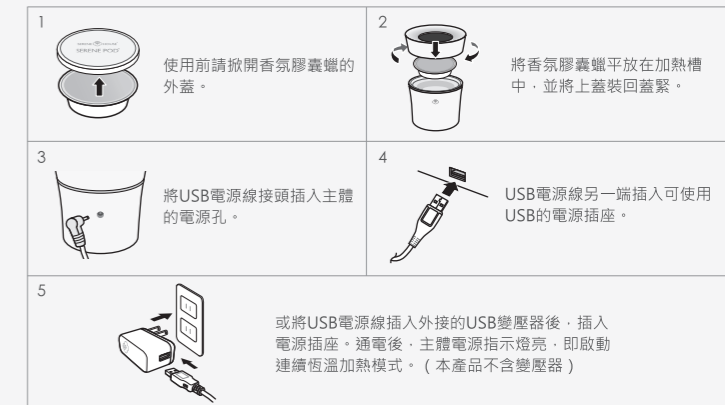

SERENE HOUSE®

**SERENE POD®
香氛膠囊機**

操作使用說明書

墨竹

重要警告事項

⚠ 注意！

當使用此電器產品時，必須按照下列排序的警告事項執行：

- 使用此產品前請詳閱使用說明書。
- 請勿在本產品運作時將手、手指或其他異物放置於本產品之內。
- 為避免危險，幼童須在成年人監督下使用產品，預防意外發生。
- 錯誤使用本產品，將可能導致火災的意外，請依指示使用本產品，若使用其他介質將可能引發中毒或火災的危險；請勿將本產品浸入水中，本產品僅供空間香氛使用，亦可隨行攜帶至各處擴香。
- 本產品以內附的USB電源線接電使用。
- 使用USB電源線時建議將其放置明顯的地方，避免拉扯與意外發生。
- 本產品可接延長線使用，使用時請注意使用的相關電器規定。
- 若USB電源線損壞時，請勿繼續使用本產品，並請由當地服務處或具有相關資格的人員加以更換以避免危險。
- 本產品所附的USB電源線可支援外接的USB變壓器。(本產品不含USB變壓器。)

▲ 請勿讓兒童獨自使用，建議放在兒童觸及不到的地方，否則有可能造成觸電、受傷。

產品與配件介紹

· 本產品僅能搭配使用 SERENE HOUSE 香氛膠囊蠟 Serene Pod®，香氛膠囊蠟為單獨販賣商品。

(圖片僅供參考，請以實品為主。)

使用說明與相關注意事項

· 使用前請去除所有包裝 (請勿撕開香氛膠囊蠟上的透氣膜)。

· 使用本產品前，請仔細閱讀本說明書。
· 本產品僅能使用SERENE HOUSE香氛膠囊蠟Serene Pod®, 勿將液體或其他物品放入加熱槽內加熱。
· 香氛膠囊蠟可重複加熱使用，若香味變淡或效果降低時建議更換新的香氛膠囊蠟；香氛膠囊蠟為耗材，請至各門市或線上購買。
· 如果您有任何身體上的特殊狀況，例如懷孕、肺衰竭、癌症或癩癩等症狀，使用前請向您的醫師徵詢意見。

SERENE HOUSE®

**SERENE POD®
香氛膠囊機**

操作使用說明書

墨竹

重要警惕措施

⚠ 注意！

当使用此电器产品时，必须按照下列排序的警告事项执行：

- 使用此产品前请详阅使用说明书。
- 请勿在本产品运作时将手、手指或其他异物放置于本产品之内。
- 为 避免危险，幼童须在成年人监督下使用产品，预防意外发生。
- 错误使用本产品，将可能导致火灾的意外，请依指示使用本产品，若使用其他介质将可能引发中毒或火灾的危险；请勿将本产品浸入水中，本产品仅供空间香氛使用，亦可随行携带至各处扩香。
- 本产品以内附的USB电源线接电使用。
- 使用USB电源线时建议将其放置明显的地方，避免拉扯与意外发生。
- 本产品可接拖线板使用，使用时请注意使用的相关电器规定。
- 若USB电源线损坏时，请勿继续使用本产品，并请由当地服务处或具有相关资格的人员加以更换以避免危险。
- 本产品所附的USB电源线可支持外接的USB适配器。(本产品不含USB适配器。)