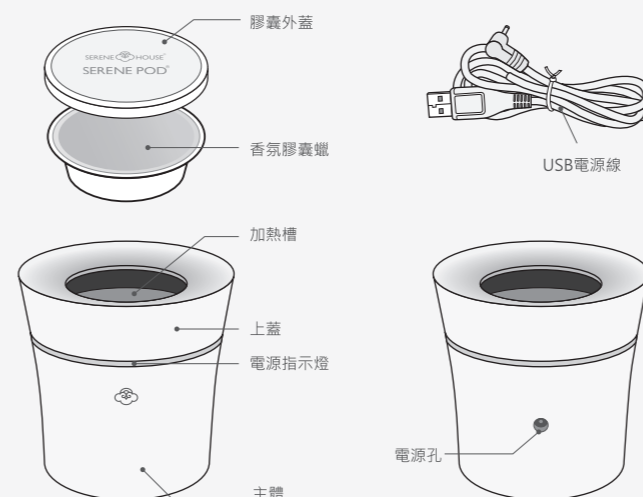

SERENE HOUSE®

**SERENE POD®
香氛膠囊機**

操作使用說明書

墨竹

重要警告事項

⚠ 注意！

當使用此電器產品時，必須按照下列排序的警告事項執行：

- 使用此產品前請詳閱使用說明書。
- 請勿在本產品運作時將手、手指或其他異物放置於本產品之內。
- 為避免危險，幼童須在成年人監督下使用產品，預防意外發生。
- 錯誤使用本產品，將可能導致火災的意外，請依指示使用本產品，若使用其他介質將可能引發中毒或火災的危險；請勿將本產品浸入水中，本產品僅供空間香氛使用，亦可隨行攜帶至各處擴香。
- 本產品以內附的USB電源線接電使用。
- 使用USB電源線時建議將其放置明顯的地方，避免拉扯與意外發生。
- 本產品可接延長線使用，使用時請注意使用的相關電器規定。
- 若USB電源線損壞時，請勿繼續使用本產品，並請由當地服務處或具有相關資格的人員加以更換以避免危險。
- 本產品所附的USB電源線可支援外接的USB變壓器。(本產品不含USB變壓器。)

▲ 請勿讓兒童獨自使用，建議放在兒童觸及不到的地方，否則有可能造成觸電、受傷。

產品與配件介紹

· 本產品僅能搭配使用 SERENE HOUSE 香氛膠囊蠟 Serene Pod®，香氛膠囊蠟為單獨販賣商品。

(圖片僅供參考，請以實品為主。)

使用說明與相關注意事項

· 使用前請去除所有包裝 (請勿撕開香氛膠囊蠟上的透氣膜)。

· 使用本產品前，請仔細閱讀本說明書。
· 本產品僅能使用SERENE HOUSE香氛膠囊蠟Serene Pod®, 勿將液體或其他物品放入加熱槽內加熱。
· 香氛膠囊蠟可重複加熱使用，若香味變淡或效果降低時建議更換新的香氛膠囊蠟；香氛膠囊蠟為耗材，請至各門市或線上購買。
· 如果您有任何身體上的特殊狀況，例如懷孕、肺衰竭、癌症或癩癩等症狀，使用前請向您的醫師徵詢意見。