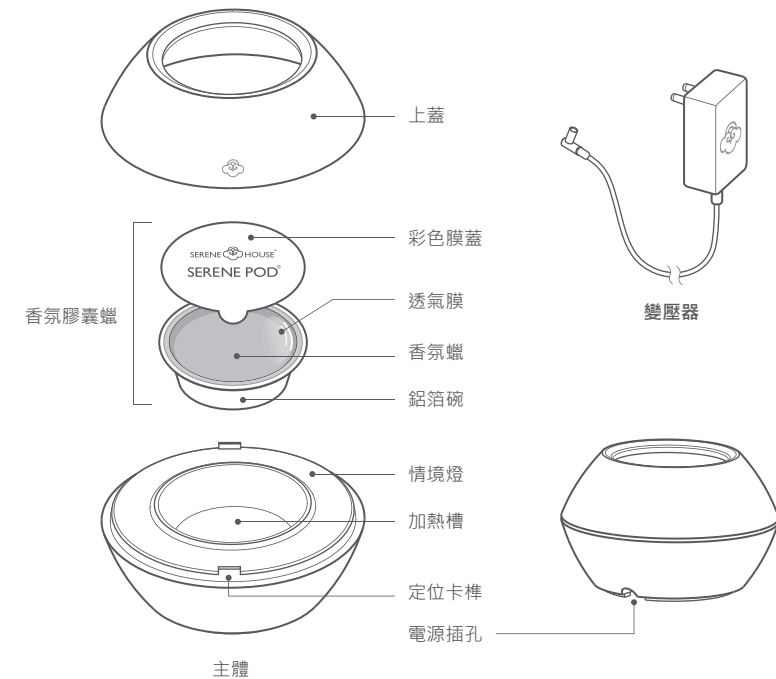

產品與配件介紹

- 本機器僅能使用 SERENE HOUSE 香氛膠囊蠟，香氛膠囊蠟為單獨販售商品。

使用說明

- 使用前請去除所有包裝

- 注意：
1. 本產品僅能使用 SERENE HOUSE 香氛膠囊蠟 Serene Pod®，勿將液體或其他物品放入加熱槽內加熱。
 2. 香氛膠囊蠟可重複加熱使用，若香味變淡或效果降低時建議更換新的香氛膠囊蠟；香氛膠囊蠟為耗材，請洽各地代理商購買。
 3. 本產品於運作時請勿任意移動及碰觸，待蠟液冷卻成固態時方可取出。
 4. 非使用時，請將變壓器自電源插座上取下。
 5. 請在穩固、平坦、水平的地方使用本產品。