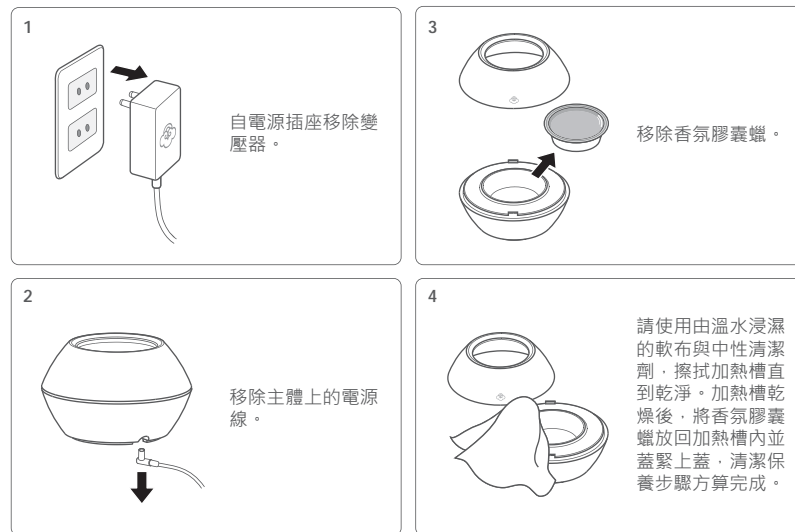

產品規格

- 擴香效果會因使用空間的通風度、溫度、溼度及高度而有變化。

幽浮 香氛膠囊機

產品型號：121205001 氣質白 / 121205002 沉穩黑
建議使用空間：15 ~ 35 平方公尺
電源輸入：100 - 240 V ~, 50 / 60 Hz, 8W
產品尺寸：直徑 11.7 x 高 7.3 公分
產品重量：380 公克

隕石 香氛膠囊機

產品型號：121205005 氣質白 / 121205006 沉穩黑
建議使用空間：15 ~ 35 平方公尺
電源輸入：100 - 240 V ~, 50 / 60 Hz, 8W
產品尺寸：直徑 13.6 x 高 6.6 公分
產品重量：450 克

日蝕 香氛膠囊機

產品型號：121205003 氣質白 / 121205004 沉穩黑
建議使用空間：15 ~ 35 平方公尺
電源輸入：100 - 240 V ~, 50 / 60 Hz, 8W
產品尺寸：直徑 15 x 高 13.7 公分
產品重量：760 克

運作模式：連續模式
配件：變壓器、保證卡
設計師：Peter Wirz
設計監製：Carsten Jörgensen
設計：瑞士、台灣
中國製造