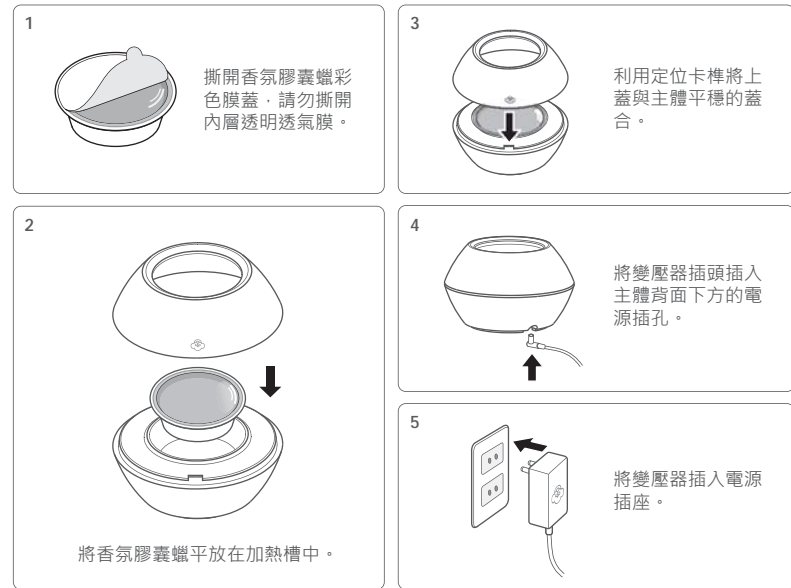

產品與配件介紹

- 本機器僅能使用 SERENE HOUSE 香氛膠囊蠟，香氛膠囊蠟為單獨販售商品。

使用說明

- 使用前請去除所有包裝

- 注意：
1. 本產品僅能使用 SERENE HOUSE 香氛膠囊蠟 Serene Pod®，勿將液體或其他物品放入加熱槽內加熱。
 2. 香氛膠囊蠟可重複加熱使用，若香味變淡或效果降低時建議更換新的香氛膠囊蠟；香氛膠囊蠟為耗材，請洽各地代理商購買。
 3. 本產品於運作時請勿任意移動及碰觸，待蠟液冷卻成固態時方可取出。
 4. 非使用時，請將變壓器自電源插座上取下。
 5. 請在穩固、平坦、水平的地方使用本產品。