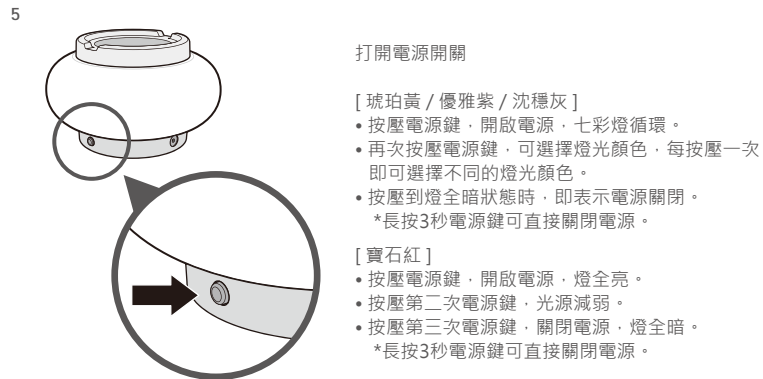

使用說明

• 使用前請去除所有包裝

注意：

1. 本產品僅能使用 SERENE HOUSE 香氛膠囊蠟 Serene Pod®，勿將液體或其他物品放入加熱槽內加熱。
2. 香氛膠囊蠟可重覆加熱使用，若香味變淡或效果降低時建議更換新的香氛膠囊蠟；香氛膠囊蠟為耗材，請洽各地代理商購買。
3. 本產品於運作時請勿任意移動及碰觸，待蠟液冷卻成固態時方可取出。
4. 非使用時，請先關閉電源，並將插頭自插座上移除。
5. 請在穩固、平坦、水平的地方使用本產品。