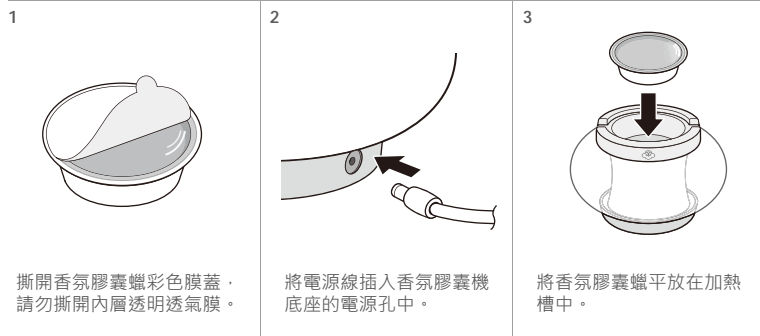

使用說明

• 使用前請去除所有包裝

注意：

1. 本產品僅能使用 SERENE HOUSE 香氛膠囊蠟 Serene Pod®，勿將液體或其他物品放入加熱槽內加熱。
2. 香氛膠囊蠟可重覆加熱使用，若香味變淡或效果降低時建議更換新的香氛膠囊蠟；香氛膠囊蠟為耗材，請洽各地代理商購買。
3. 本產品於運作時請勿任意移動及碰觸，待蠟液冷卻成固態時方可取出。
4. 非使用時，請先關閉電源，並將插頭自插座上移除。
5. 請在穩固、平坦、水平的地方使用本產品。