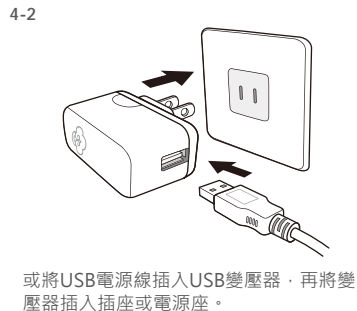

使用說明

• 使用前請去除所有包裝

注意：

1. 本產品僅能使用 SERENE HOUSE 香氛膠囊蠟 Serene Pod®，勿將液體或其他物品放入加熱槽內加熱。
2. 香氛膠囊蠟可重覆加熱使用，若香味變淡或效果降低時建議更換新的香氛膠囊蠟；香氛膠囊蠟為耗材，請洽各地代理商購買。
3. 本產品於運作時請勿任意移動及碰觸，待蠟液冷卻成固態時方可取出。
4. 非使用時，請先關閉電源，並將插頭自插座上移除。
5. 請在穩固、平坦、水平的地方使用本產品。