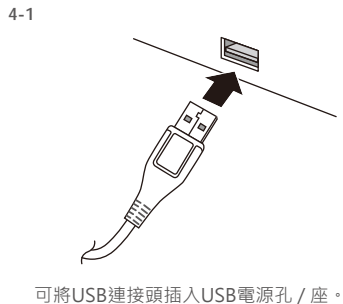

使用說明

• 使用前請去除所有包裝

注意：

1. 本產品僅能使用 SERENE HOUSE 香氛膠囊蠟 Serene Pod®，勿將液體或其他物品放入加熱槽內加熱。
2. 香氛膠囊蠟可重覆加熱使用，若香味變淡或效果降低時建議更換新的香氛膠囊蠟；香氛膠囊蠟為耗材，請洽各地代理商購買。
3. 本產品於運作時請勿任意移動及碰觸，待蠟液冷卻成固態時方可取出。
4. 非使用時，請先關閉電源，並將插頭自插座上移除。
5. 請在穩固、平坦、水平的地方使用本產品。