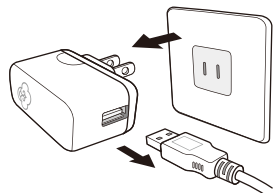

將USB變壓器從插座中移出，再將USB電源線移出USB變壓器。

3