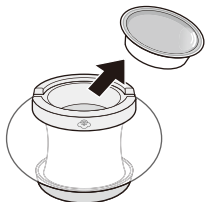

清潔保養

- 在每次清潔保養前，請先關閉電源，並將插頭自插座上移除。
- 清潔保養時請特別小心，請勿直接浸泡或沖洗本產品，以避免造成機器故障及危險。
- 請勿使用酸性清潔劑，否則有可能導致產品故障。
- 請至少每週清潔保養一次，疏於保養時，有可能引起故障，請務必定期保養。
- 清潔完畢，請待完全乾燥後，再使用本產品。

1

關閉電源開關。

2

將USB變壓器從插座中移出，再將USB電源線移出USB變壓器。

3

移除香氛膠囊蠟。

4

請使用由溫水浸濕的軟布與中性清潔劑擦拭加熱槽，直到乾淨。加熱槽乾燥後，將香氛膠囊蠟放回加熱槽內並蓋緊上蓋，清潔保養步驟方算完成。

使用注意事項

- 使用本產品前，請仔細閱讀本說明書，安全正確地使用。
- 使用本產品請小心，避免碰撞及摔落。
- 如果您有任何身體上特殊的狀況，例如懷孕、肺衰竭、癌症或癲癇等症狀，使用前建議諮詢您的醫師。

香氛膠囊蠟使用注意事項

- 使用時，請勿撕開或破壞透明透氣膜，避免加熱中的蠟液流出。
- 使用中請勿用手碰觸香氛膠囊蠟，以免燙手。
- 請遠離幼童及寵物，避免誤食。
- 香氛膠囊蠟非食品，請勿食用。
- 使用期間，感覺不舒服或身體不適時，請立即停止使用，並打開窗戶使空氣流通。
- 香氛膠囊蠟鋁箔碗底部如有變形，容易導致加熱效果不佳，香味無法擴散；請立即更換新品，以確保擴香效果正常。

安全注意事項：

為了保障使用安全，請務必遵守以下事項：

- 本使用說明書的注意事項，是為了讓使用者能安全正確的使用本產品，防止對使用者或他人造成危害及財產損失。
- 警告事項均為有關安全方面的重要內容，請務必遵守。

- 萬一出現冒煙、異味、雜音等異常現象時，仍繼續使用的話，可能導致火災、觸電等，請立即將電源移除，停止使用。

- 請勿擅自對本產品進行改造、修理或拆解，否則有可能造成火災、觸電、故障或受傷。

- 本體消耗配件廢棄時，請依照各國指示廢棄。