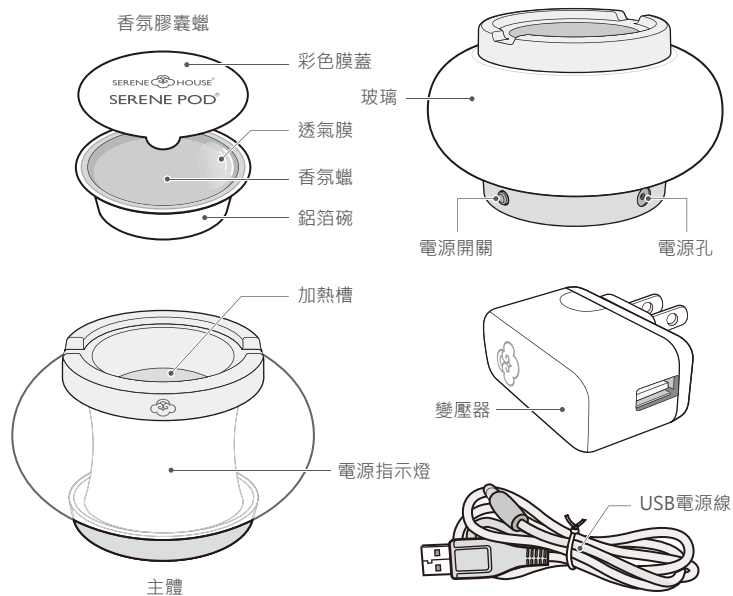

請勿讓兒童獨自使用，要放在兒童觸及不到的地方，否則有可能造成觸電、受傷。兒童應當受到監督以確保安全。

在使用本產品之前，請務必詳閱本使用說明書！詳細閱讀說明書後，請保存於可隨時取用之處。

香氛膠囊機

燈籠

利用玻璃的穿透晶瑩之美，展現玻璃材質的特性，
映射出富饒曲折的光影線條。

產品與配件介紹

• 本機器僅能使用 SERENE HOUSE 香氛膠囊蠟，香氛膠囊蠟為單獨販售商品。

使用說明

• 使用前請去除所有包裝

注意：

1. 本產品僅能使用 SERENE HOUSE 香氛膠囊蠟 Serene Pod[®]，勿將液體或其他物品放入加熱槽內加熱。
2. 香氛膠囊蠟可重覆加熱使用，若香味變淡或效果降低時建議更換新的香氛膠囊蠟；香氛膠囊蠟為耗材，請洽各地代理商購買。
3. 本產品於運作時請勿任意移動及碰觸，待蠟液冷卻成固態時方可取出。
4. 非使用時，請先關閉電源，並將插頭自插座上移除。
5. 請在穩固、平坦、水平的地方使用本產品。