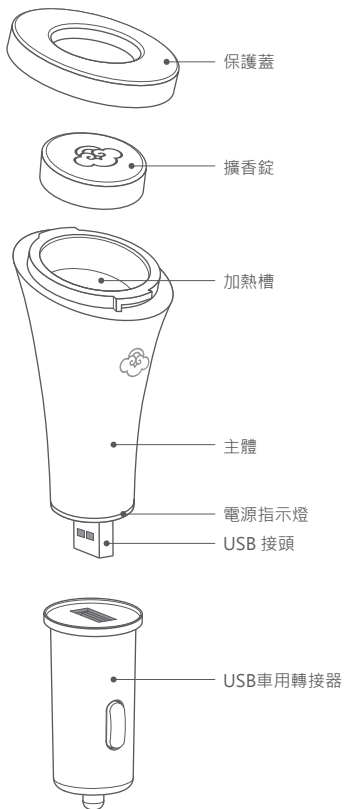

車用香氛系列

- 本說明書中包含火花、恆星兩款車用香薰器機種，機器操作使用與清潔方式均相同。

主體與配件介紹

火花與恆星兩款開創性的全新香氛器，讓您在車內也能輕輕呼吸清新香氛。通過與點菸器或USB介面相連，可輕鬆獲得供電，成為在行車途中或辦公室享受香氛的不二之選。