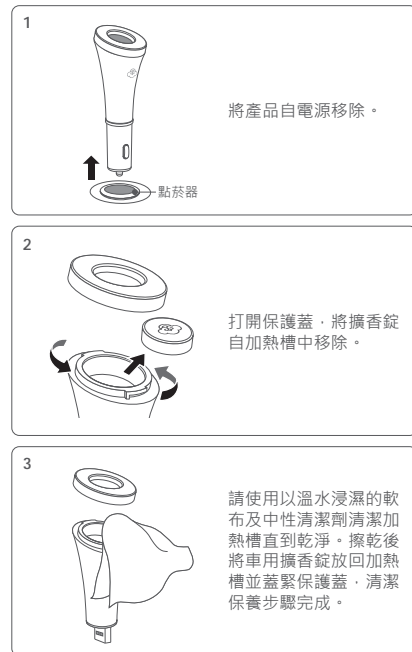

注意：

1. 本產品僅能使用 SERENE HOUSE 專用擴香錠，為達最佳效果，建議使用 SERENE HOUSE 100% 天然精油。
2. 非使用時，請將產品自點菸器或USB插槽取下。

清潔保養

- 在每次清潔保養前，請務必先將產品自電源移除。
- 擴香錠為耗材，當擴香錠擴香效果降低時，建議更換新的車用擴香錠（擴香錠補充包，請洽各地代理商購買）。
- 建議每次使用完畢即進行清潔保養，以確保機器正常運作。