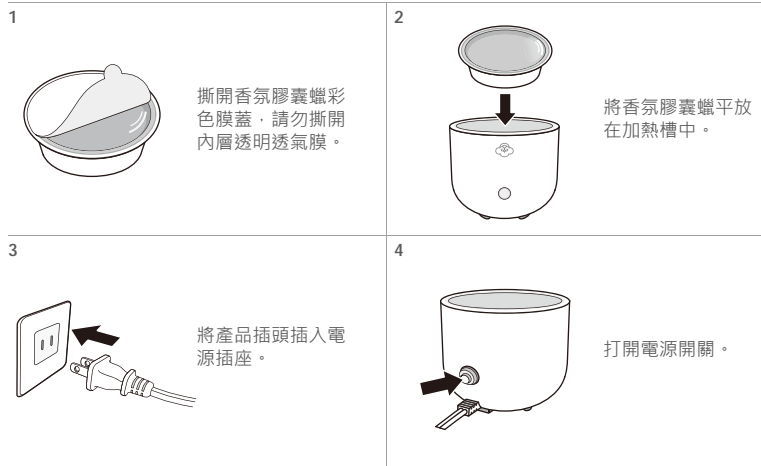

使用說明

- 使用前請去除所有包裝