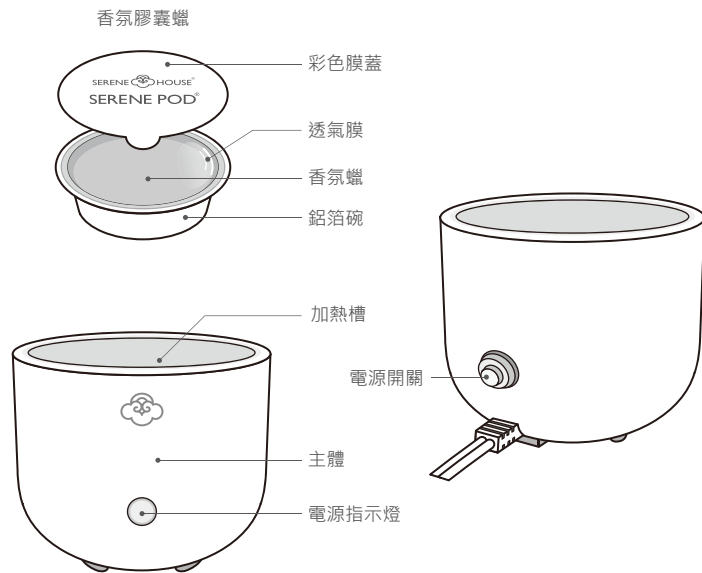

## 產品與配件介紹

- 本機器僅能使用 SERENE HOUSE 香氛膠囊蠟，香氛膠囊蠟為單獨販售商品。