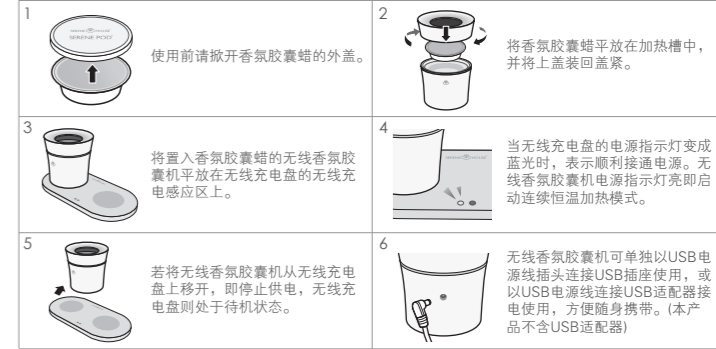

**無限香氛系列產品**  
操作使用說明書

**重要警惕措施**

每當使用本產品前，請先閱讀所有警告資訊，確保正確使用。

**⚠ 注意！**

- 請遵循以下警告事項，防止火災、觸電或其他事故。
- A. 請勿將不支持無線充電的手機或香氛膠囊機放至於無線充電感應區上！
  - B. 請勿將非 SERENE HOUSE 製造或認可的适配器及其他產品或配件应用于本產品。
  - C. 請勿在本產品運作時將手、手指或其他異物放置于本產品之內。
  - D. 為避免危險，幼童須在成年人監督下使用產品，預防意外發生。
  - E. 請勿使用外殼發生破裂的產品及配件。
  - F. 本產品表面溫度異常升高，請立即停止使用。
  - G. 錯誤使用本產品，將可能導致火災的意外，請依指示使用本產品，若使用其他介質將可能引發中毒或火災的危險；請勿將本產品浸入水中，無線充電盤僅供室內使用，無線香氛膠囊機亦可單獨隨身攜帶至各處擴香。
  - H. 無線香氛膠囊機可使用無線充電盤充電運作或使用USB電源線插電運作，但請注意使用的相关電器規定。
  - I. 使用電源線時建議將其放置明显的地方，避免拉扯与意外发生。
  - J. 无线充电盘与无线香氛胶囊机可接拖线板使用，使用时请注意使用的相关电器规定。
  - K. 若电源线损坏时，请勿继续使用本产品，并请由当地服务处或具有相关资格的人员加以更换以避免危险。
  - L. 本产品所附的USB电源线可支持外接的USB适配器。( 本产品不含USB适配器 )

**▲ 请勿让儿童独自使用，建议放在儿童触及不到的地方，否则有可能造成触电、受伤。**

**产品与配件介绍**

- 无线充电盘仅适用可兼容可无线充电的手机与 SERENE HOUSE 无线香氛胶囊机。
- 本产品仅能搭配使用 SERENE HOUSE 香氛胶囊蜡Serene Pod®，香氛胶囊蜡为单独贩卖商品。

( 圖片僅供參考，請以實品為主。 )

**使用说明与相关注意事项**

· 使用前请去除所有包装 ( 请勿撕开香氛胶囊蜡上的透气膜 )。