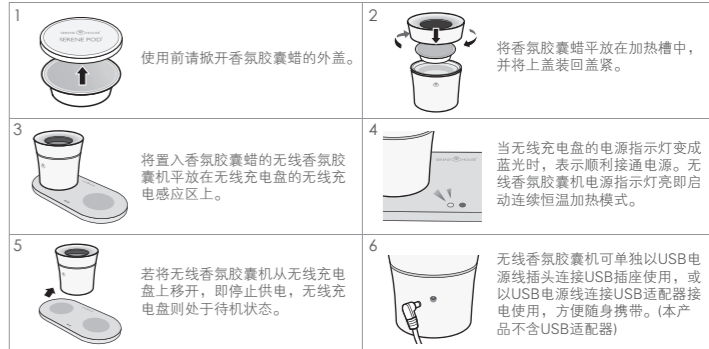

重要警惕措施

每當使用本產品前，請先閱讀所有警告資訊，確保正確使用。

⚠ 注意！

請遵循以下警告事項，防止火災、觸電或其他事故。

- 請勿將不支援無線充電的手機或香氛膠囊機放至於無線充電感應區上！
- 請勿將非 SERENE HOUSE 製造或認可的適配器及其他產品或配件應用於本產品。
- 請勿在本產品運作時將手、手指或其他異物放置於本產品之內。
- 為避免危險，幼童須在成年人監督下使用產品，預防意外發生。
- 請勿使用外殼發生破裂的產品及配件。
- 本產品表面溫度異常升高，請立即停止使用。
- 錯誤使用本產品，將可能導致火災的意外，請依指示使用本產品，若使用其他介質將可能引發中毒或火災的危險；請勿將本產品浸入水中，無線充電盤僅供室內使用，無線香氛膠囊機亦可單獨隨行攜帶至各處擴香。
- 無線香氛膠囊機可使用無線充電盤充電運作或使用USB電源線插電運作，但請注意使用的相关电器规定。
- 使用电源线时建议将其放置明显的地方，避免拉扯与意外发生。
- 无线充电盘与无线香氛胶囊机可接拖线板使用，使用时请注意使用的相关电器规定。
- 若电源线损坏时，请勿继续使用本产品，并请由当地服务处或具有相关资格的人员加以更换以避免危险。
- 本产品所附的USB电源线可支持外接的USB适配器。(本产品不含USB适配器)

▲ 请勿让儿童独自使用，建议放在儿童触及不到的地方，否则有可能造成触电、受伤。

产品与配件介绍

- 无线充电盘仅适用可兼容可无线充电的手机与 SERENE HOUSE 无线香氛胶囊机。
- 本产品仅能搭配使用 SERENE HOUSE 香氛胶囊蜡Serene Pod®，香氛胶囊蜡为单独贩卖商品。

(图片仅供参考，请以实品为主。)

使用说明与相关注意事项

- 使用前请去除所有包装 (请勿撕开香氛胶囊蜡上的透气膜)。