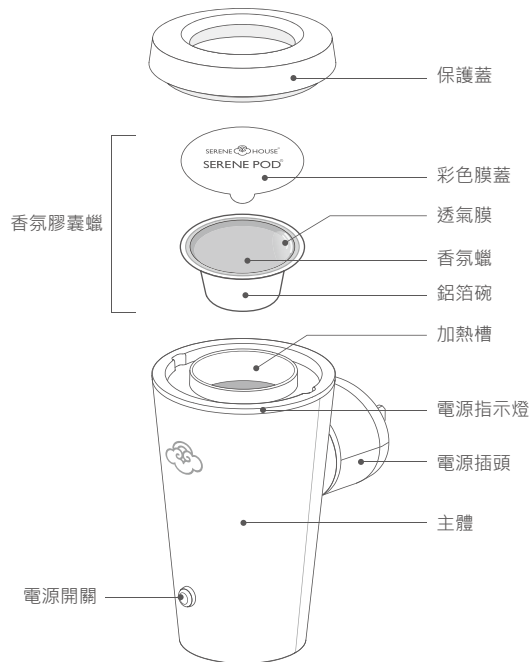

產品與配件介紹

• 本機器僅能使用 SERENE HOUSE 香氛膠囊蠟，香氛膠囊蠟為單獨販售商品。