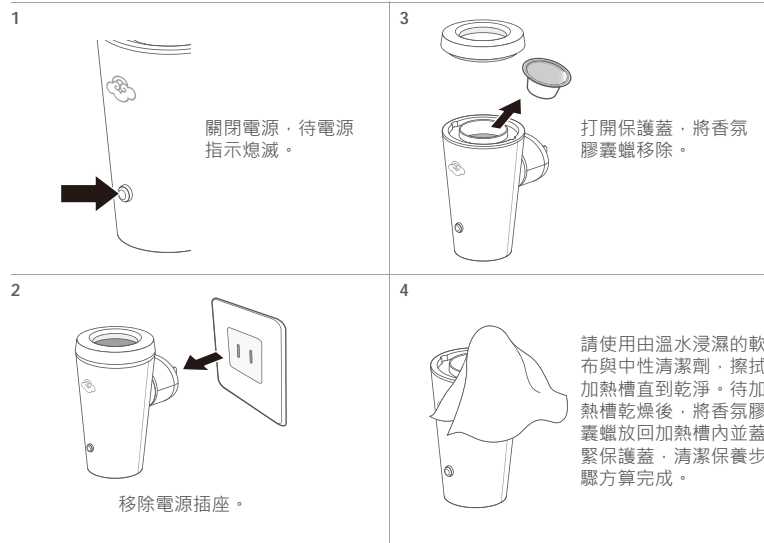

清潔保養

- 在每次清潔保養前，請務必先將產品電源移除。
- 清潔完畢，請待完全乾燥後，再使用本產品。
- 清潔保養時請特別小心，請勿直接浸泡或沖洗本產品，以避免造成機器故障及危險。
- 請勿使用酸性清潔劑，否則有可能導致產品故障。
- 請至少每週清潔保養一次，疏於保養時，有可能引起故障，請務必定期保養。