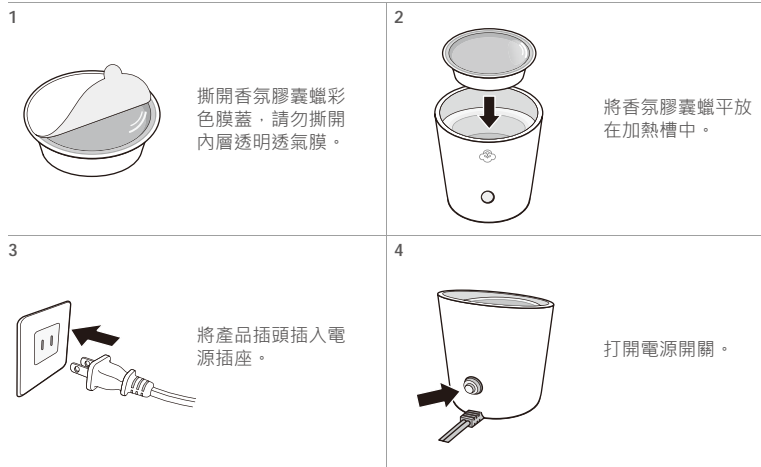

使用說明

- 使用前請去除所有包裝