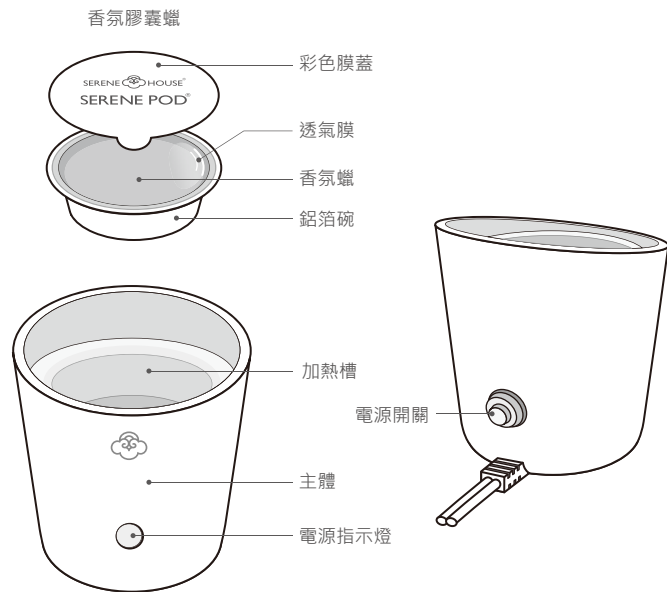

請勿讓兒童獨自使用，要放在兒童觸及不到的地方，否則有可能造成觸電、受傷。兒童應當受到監督以確保安全。

在使用本產品之前，請務必詳閱本使用說明書！
詳細閱讀說明書後，請保存於可隨時取用之處。

香氛膠囊機系列

竹

俐落的線條如逐，內斂低調與耿直地釋放香氣。

產品與配件介紹

- 本機器僅能使用 SERENE HOUSE 香氛膠囊蠟，香氛膠囊蠟為單獨販售商品。

使用說明

- 使用前請去除所有包裝

注意：

1. 本產品僅能使用 SERENE HOUSE 香氛膠囊蠟 Serene Pod[®]，勿將液體或其他物品放入加熱槽內加熱。
2. 香氛膠囊蠟可重覆加熱使用，若香味變淡或效果降低時建議更換新的香氛膠囊蠟；香氛膠囊蠟為耗材，請洽各地代理商購買。
3. 本產品於運作時請勿任意移動及碰觸，待蠟液冷卻成固態時方可取出。
4. 非使用時，請先關閉電源，並將插頭自插座上移除。
5. 請在穩固、平坦、水平的地方使用本產品。