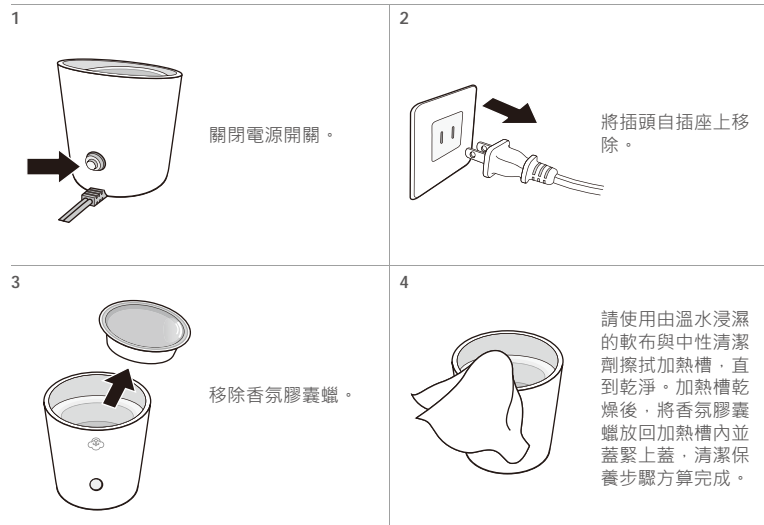

清潔保養

- 在每次清潔保養前，請先關閉電源，並將插頭自插座上移除。
- 清潔保養時請特別小心，請勿直接浸泡或沖洗本產品，以免造成機器故障及危險。
- 請勿使用酸性清潔劑，否則有可能導致產品故障。
- 請至少每週清潔保養一次，疏於保養時，有可能引起故障，請務必定期保養。
- 清潔完畢，請待完全乾燥後，再使用本產品。