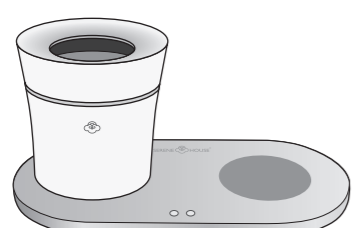

无限香氛系列产品 操作使用说明书